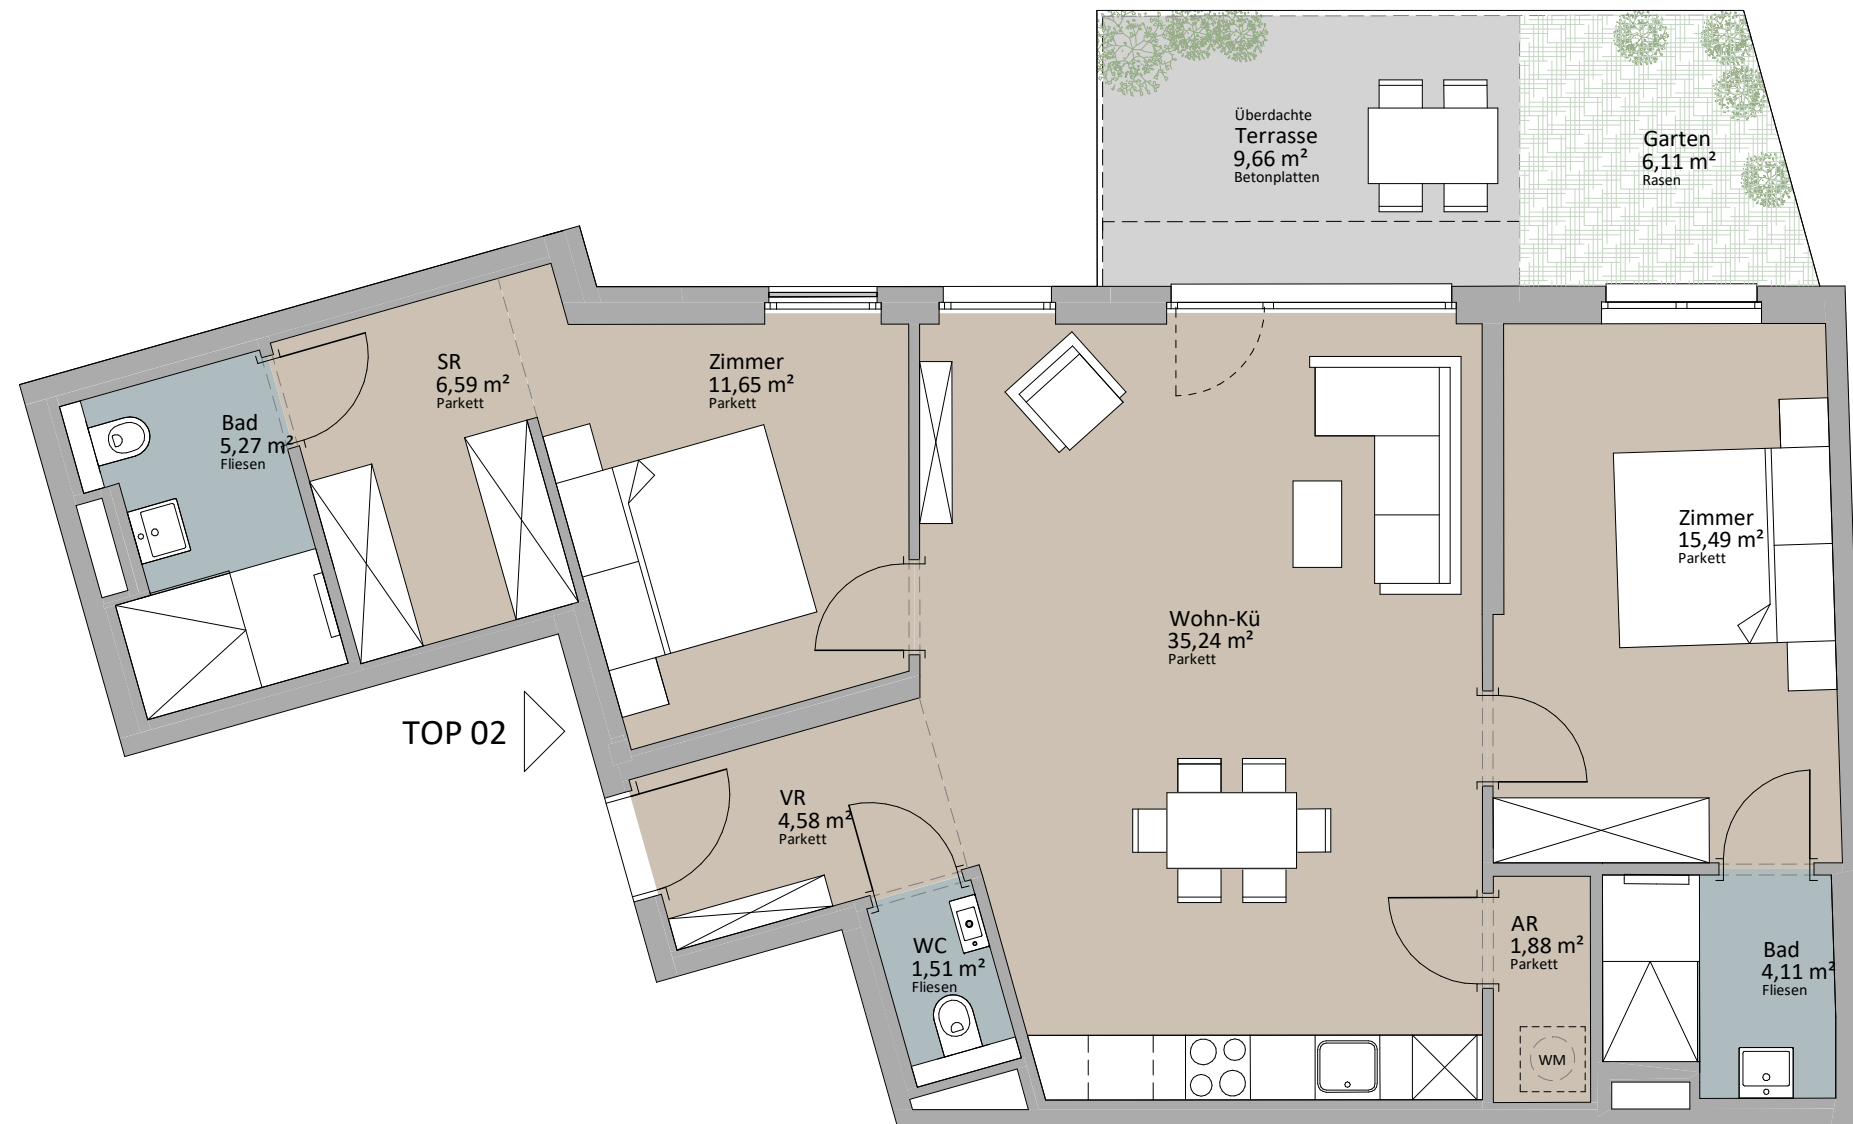

LAGEPLAN

MAKLER

Rustler Immobilienrehand GmbH
Mariahilferstraße 196, 1150 Wien
Tel.: +43 (1) 894 97 46
E.: office@makler.rustler.eu

EG TOP 02

Zimmer	15,49 m ²
Zimmer	11,65 m ²
Wohn-Kü	35,24 m ²
WC	1,51 m ²
VR	4,58 m ²
SR	6,59 m ²
Bad	4,11 m ²
Bad	5,27 m ²
AR	1,88 m ²
	86,31 m ²
Terrasse	9,66 m ²
Garten	6,11 m ²
	15,78 m ²