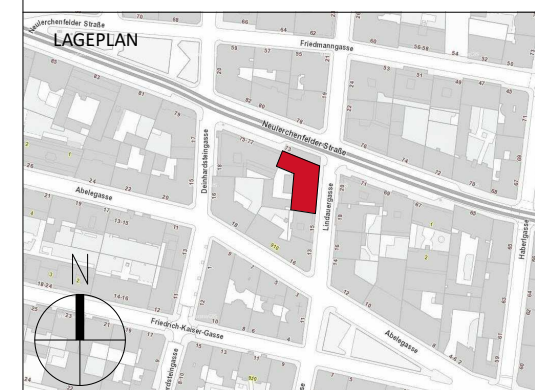

LAGEPLAN

MAKLER

Rustler Immobilienrehand GmbH
Mariahilferstraße 196, 1150 Wien
Tel.: +43 (1) 894 97 46
E.: office@makler.rustler.eu

EG TOP 02

Zimmer	15,49 m ²
Zimmer	11,65 m ²
Wohn-Kü	35,24 m ²
WC	1,51 m ²
VR	4,58 m ²
SR	6,59 m ²
Bad	4,11 m ²
Bad	5,27 m ²
AR	1,88 m ²
	86,31 m ²
Terrasse	9,66 m ²
Garten	6,11 m ²
	15,78 m ²