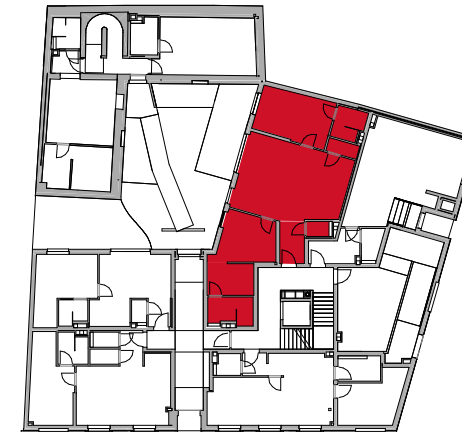

LAGEPLAN

MAKLER

Rustler Immobilienrehand GmbH
Mariahilferstraße 196, 1150 Wien
Tel.: +43 (1) 894 97 46
E.: office@makler.rustler.eu

EG TOP 02

Zimmer	15,49 m ²
Zimmer	11,65 m ²
Wohn-Kü	35,24 m ²
WC	1,51 m ²
VR	4,58 m ²
SR	6,59 m ²
Bad	4,11 m ²
Bad	5,27 m ²
AR	1,88 m ²
	86,31 m ²
Terrasse	9,66 m ²
Garten	6,11 m ²
	15,78 m ²