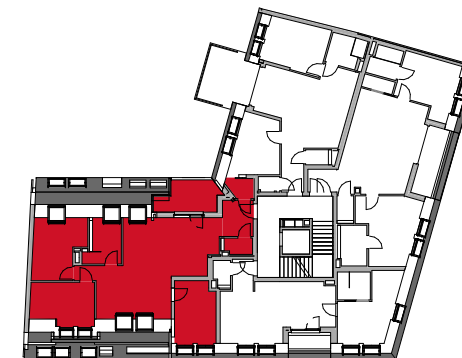

LAGEPLAN

MAKLER

Rustler Immobilienrehand GmbH
Mariahilferstraße 196, 1150 Wien
Tel.: +43 (1) 894 97 46
E.: office@makler.rustler.eu

DG 1 TOP 36

Zimmer	12,17 m ²
Zimmer	14,82 m ²
Zimmer	16,52 m ²
Wohn-Kü	48,20 m ²
WC	1,98 m ²
VR	4,87 m ²
Bad	7,35 m ²
AR	2,20 m ²
	108,10 m ²
Terrasse	7,88 m ²
	7,88 m ²