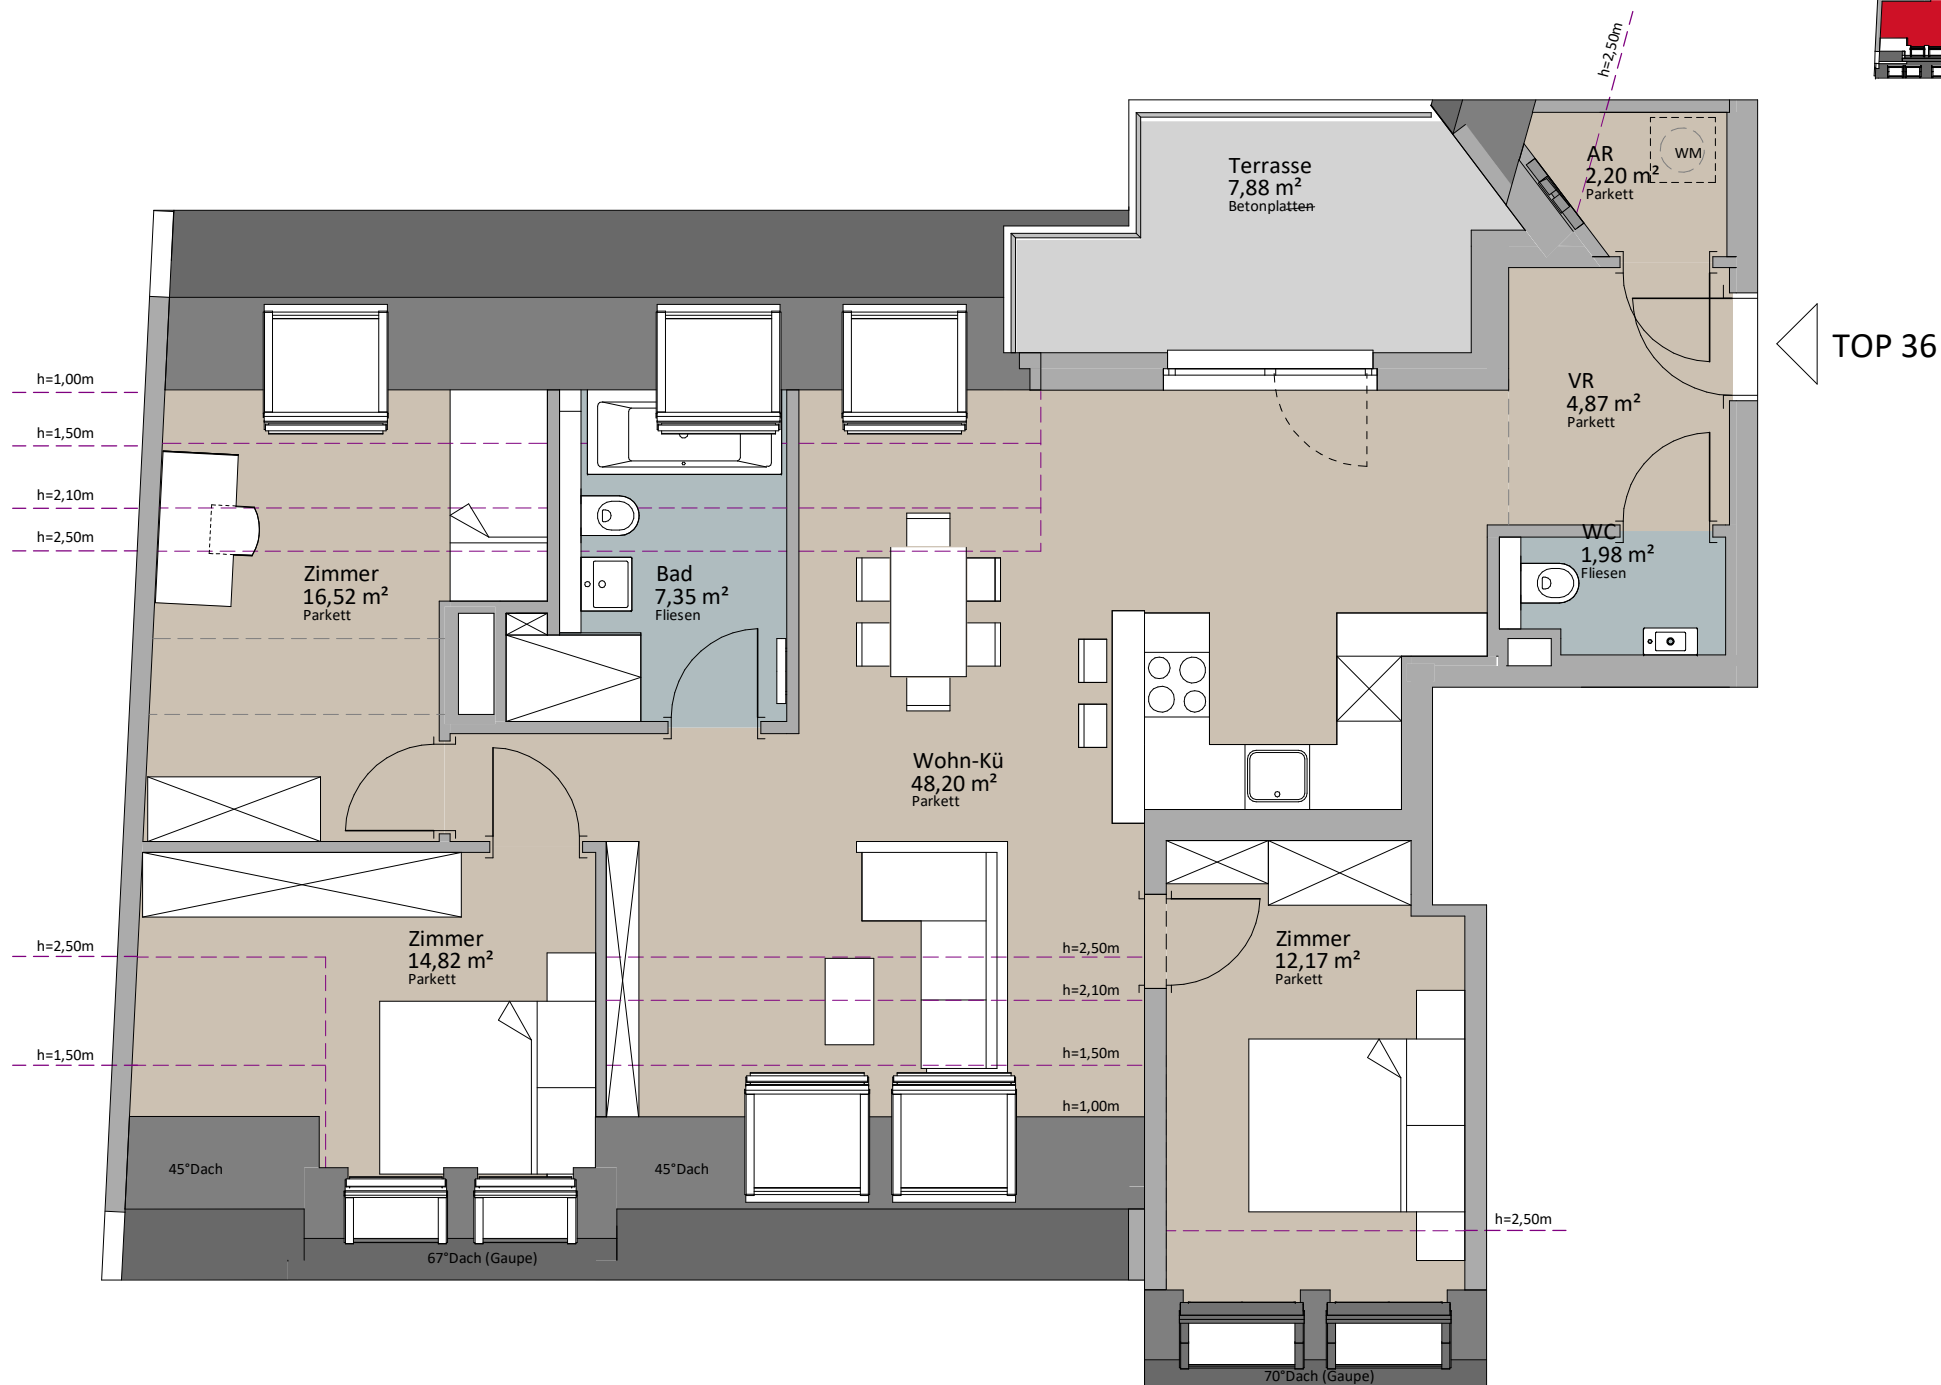

LAGEPLAN

MAKLER

Rustler Immobilienrehand GmbH
Mariahilferstraße 196, 1150 Wien
Tel.: +43 (1) 894 97 46
E.: office@makler.rustler.eu

DG 1 TOP 36

Zimmer	12,17 m ²
Zimmer	14,82 m ²
Zimmer	16,52 m ²
Wohn-Kü	48,20 m ²
WC	1,98 m ²
VR	4,87 m ²
Bad	7,35 m ²
AR	2,20 m ²
	108,10 m ²
Terrasse	7,88 m ²
	7,88 m ²