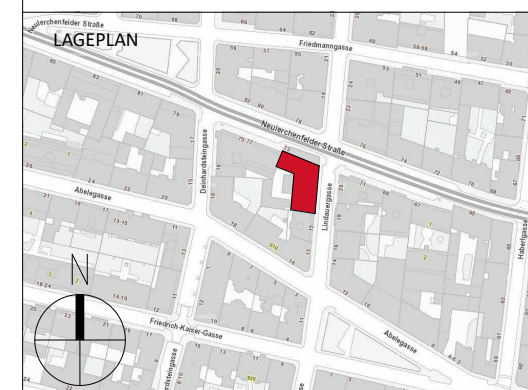

PLANVERFASSER

RUSTLER®
REAL ESTATE EXPERTS
Rustler Baumanagement GmbH

STAND: MÄRZ 2020

BEARBEITER: JAH

1:70