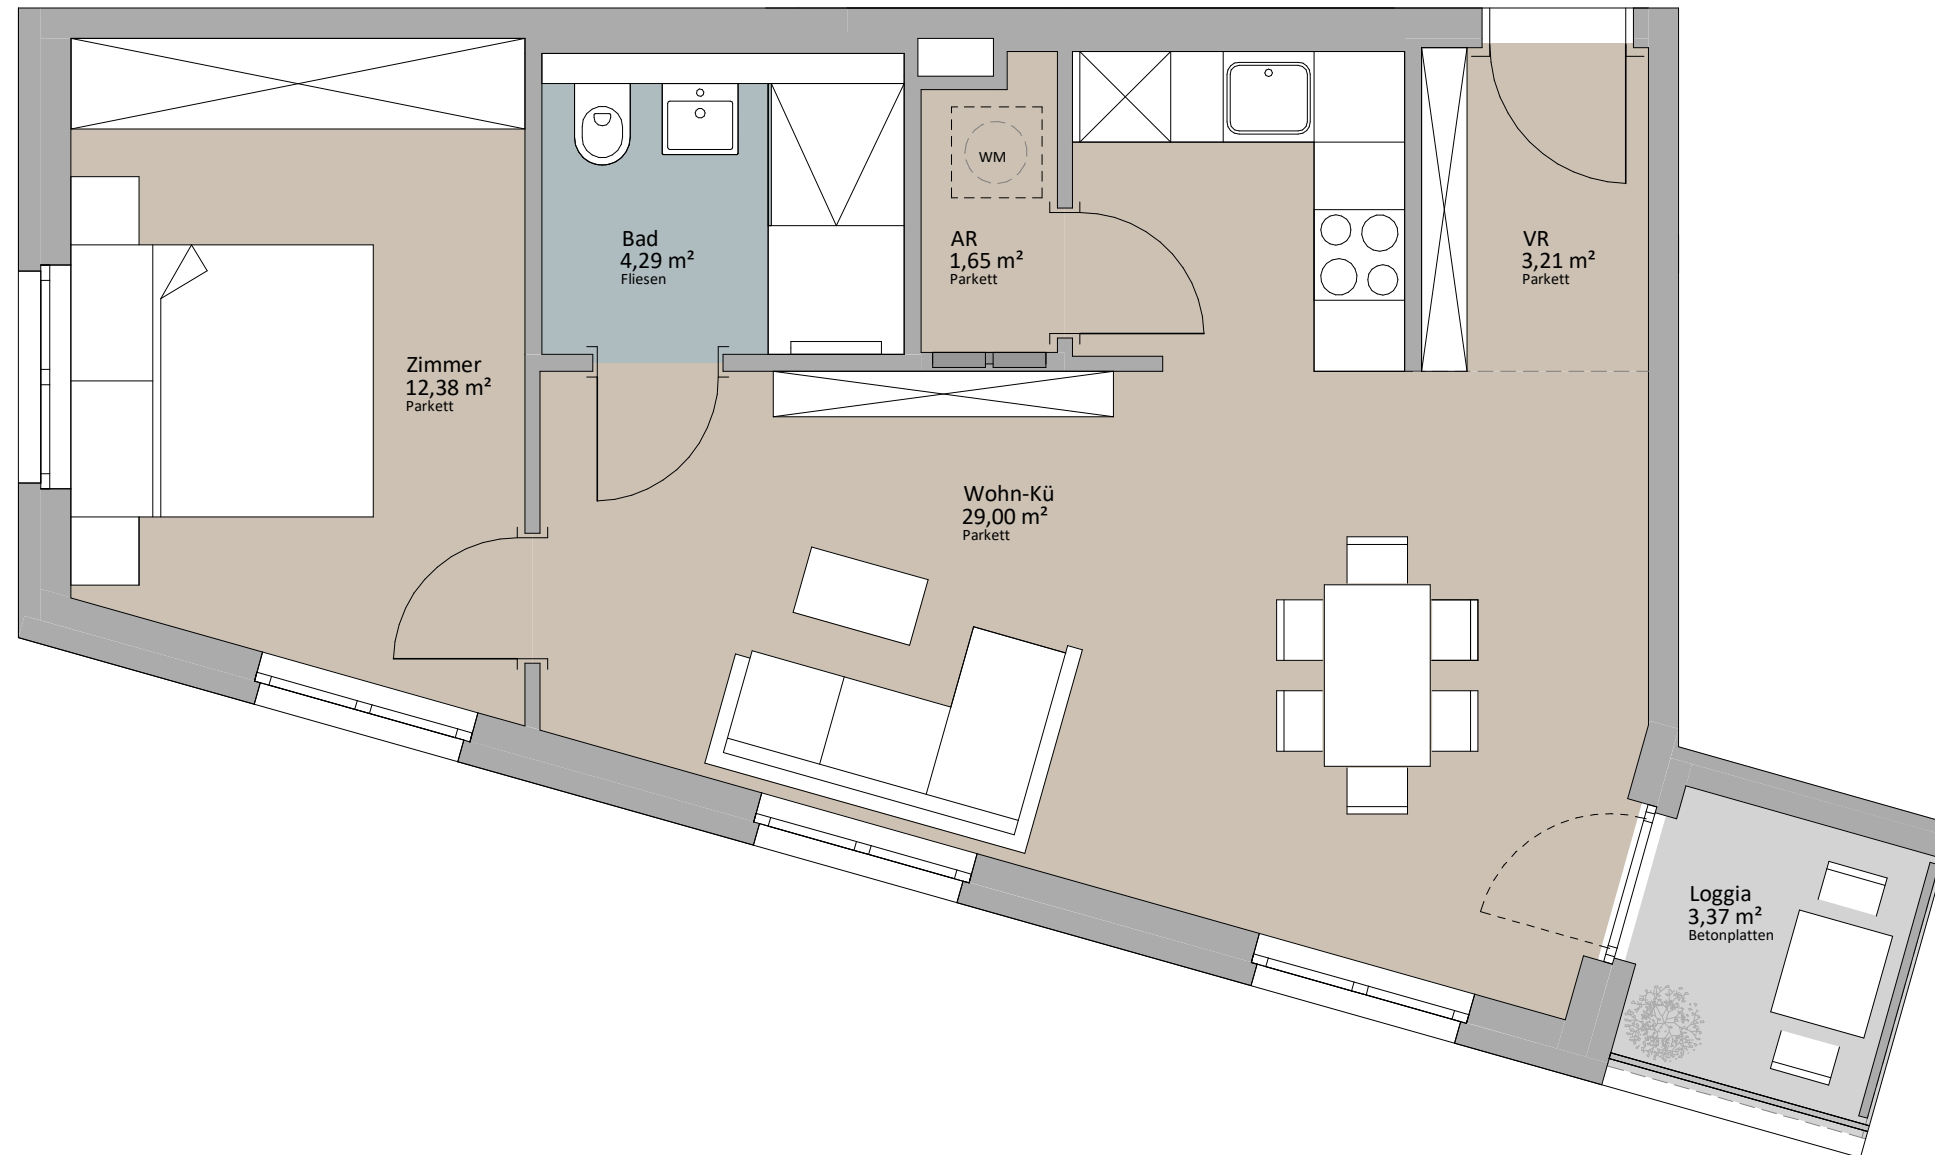

LAGEPLAN

TOP 27

MAKLER

Rustler Immobilienrehand GmbH
Mariahilferstraße 196, 1150 Wien
Tel.: +43 (1) 894 97 46
E.: office@makler.rustler.eu

4. OG TOP 27

Zimmer	12,38 m ²
Wohn-Kü	29,00 m ²
VR	3,21 m ²
Bad	4,29 m ²
AR	1,65 m ²
	50,53 m ²
Loggia	3,37 m ²
	3,37 m ²