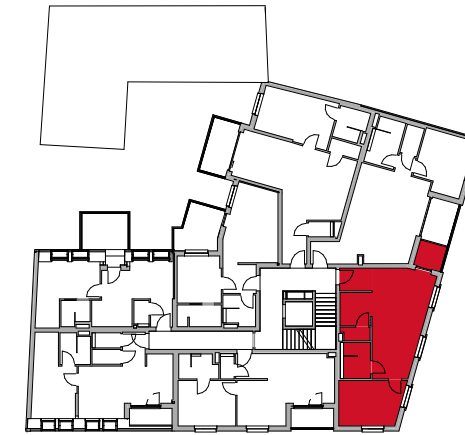

LAGEPLAN

TOP 27

MAKLER

Rustler Immobilienrehand GmbH
Mariahilferstraße 196, 1150 Wien
Tel.: +43 (1) 894 97 46
E.: office@makler.rustler.eu

4. OG TOP 27

Zimmer	12,38 m ²
Wohn-Kü	29,00 m ²
VR	3,21 m ²
Bad	4,29 m ²
AR	1,65 m ²
	50,53 m ²
Loggia	3,37 m ²
	3,37 m ²