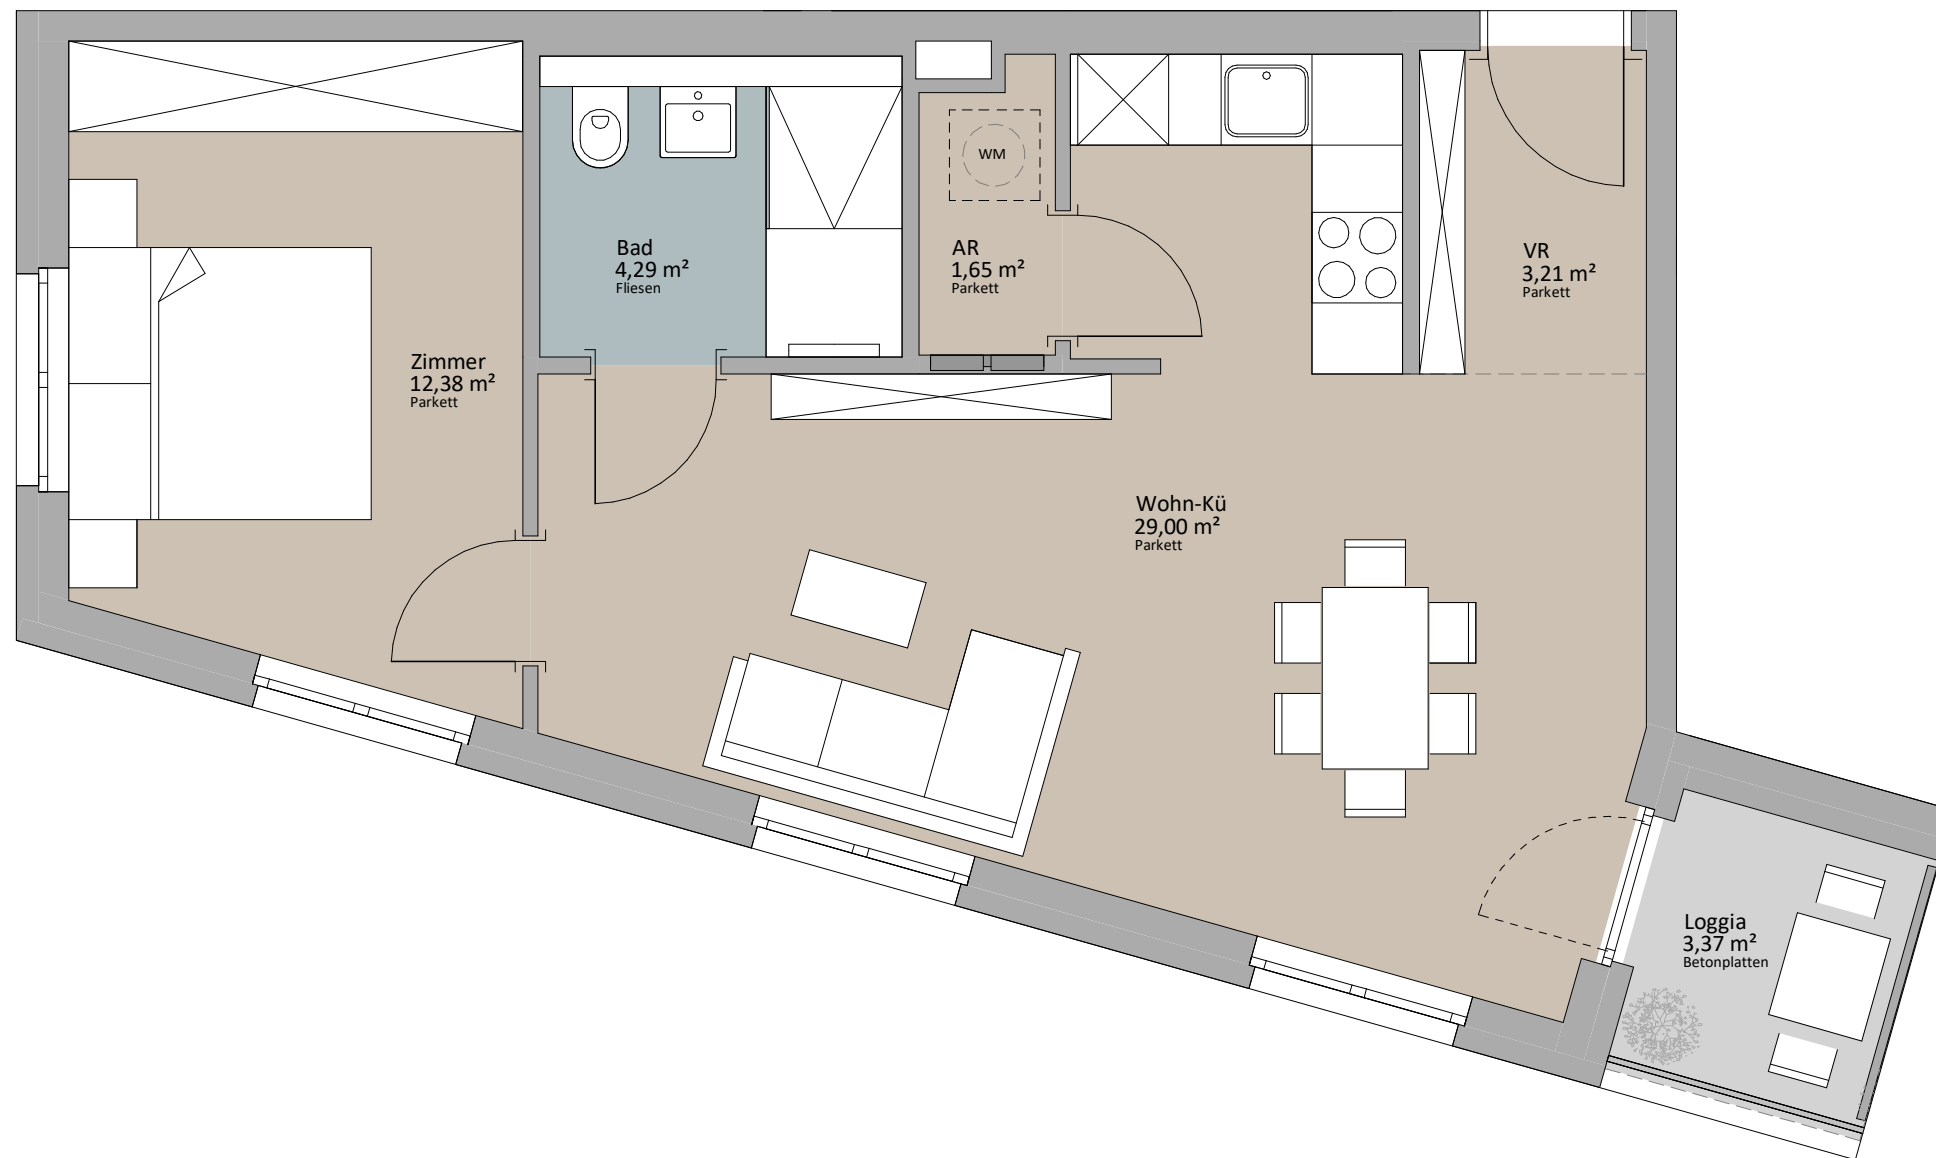

MAKLER  
Rustler Immobilienrehand GmbH  
Mariahilferstraße 196, 1150 Wien  
Tel.: +43 (1) 894 97 46  
E.: office@makler.rustler.eu

LAGEPLAN

TOP 20

3. OG TOP 20

Zimmer	12,38 m <sup>2</sup>
Wohn-Kü	29,00 m <sup>2</sup>
VR	3,21 m <sup>2</sup>
Bad	4,29 m <sup>2</sup>
AR	1,65 m <sup>2</sup>
	50,53 m <sup>2</sup>
Loggia	3,37 m <sup>2</sup>
	3,37 m <sup>2</sup>