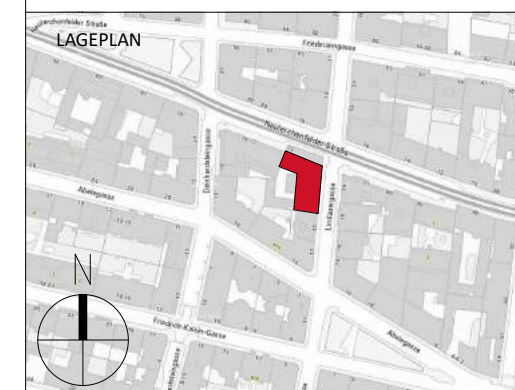

### 1. OG TOP 08

Zimmer	15,49 m <sup>2</sup>
Wohn-KÜ	30,45 m <sup>2</sup>
WC	1,45 m <sup>2</sup>
VR	4,76 m <sup>2</sup>
Bad	4,12 m <sup>2</sup>
AR	1,90 m <sup>2</sup>
	58,17 m <sup>2</sup>
Balkon	6,37 m <sup>2</sup>
	6,37 m <sup>2</sup>