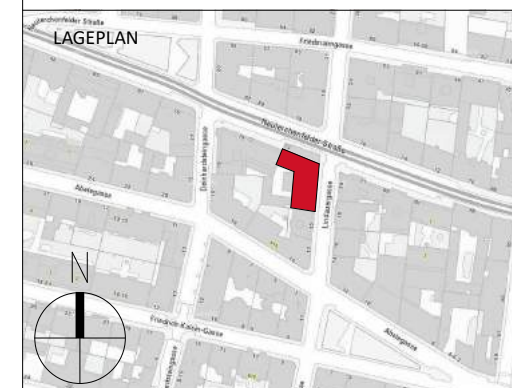

### 1. OG TOP 06

VR	3,00 m <sup>2</sup>
Künstlerwerkstatt	22,61 m <sup>2</sup>
Bad	5,41 m <sup>2</sup>
	31,02 m <sup>2</sup>
Loggia	3,37 m <sup>2</sup>
	3,37 m <sup>2</sup>

PLANVERFASSER

**RUSTLER<sup>®</sup>**  
REAL ESTATE EXPERTS  
Rustler Baumanagement GmbH