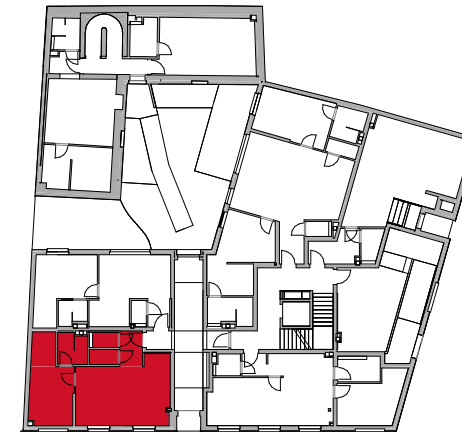

LAGEPLAN

MAKLER

Rustler Immobilienrehand GmbH
Mariahilferstraße 196, 1150 Wien
Tel.: +43 (1) 894 97 46
E.: office@makler.rustler.eu

EG TOP 04

Zimmer	11,32 m²
Wohn-Kü	25,76 m²
WC	1,69 m²
VR	3,51 m²
SR	3,66 m²
Bad	4,02 m²
AR	1,90 m²
	51,86 m²