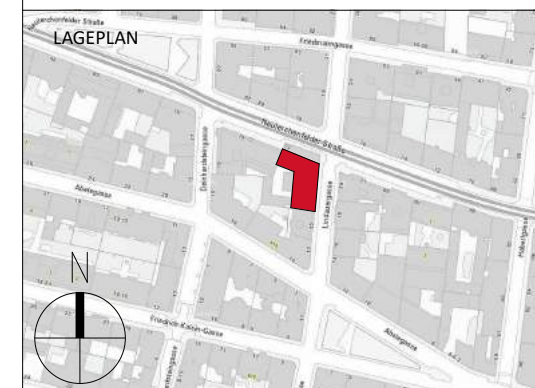

PLANVERFASSEN

RUSTLER®
REAL ESTATE EXPERTS
Rustler Baumanagement GmbH

1:50