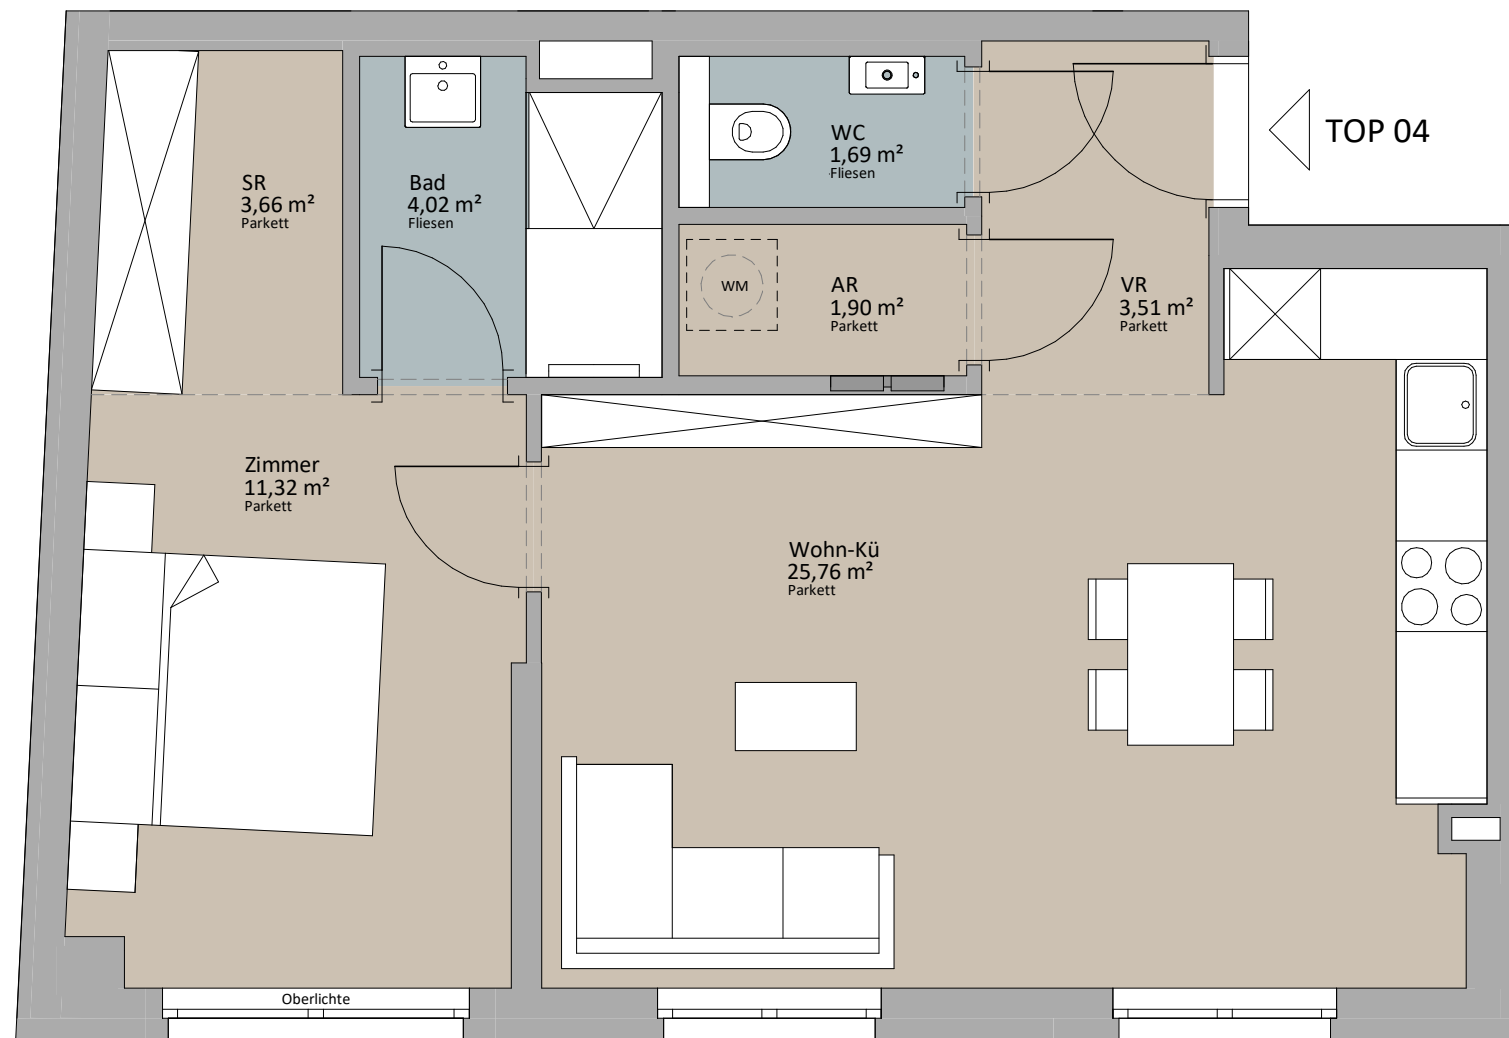

### EG TOP 04

Zimmer	11,32 m <sup>2</sup>
Wohn-Kü	25,76 m <sup>2</sup>
WC	1,69 m <sup>2</sup>
VR	3,51 m <sup>2</sup>
SR	3,66 m <sup>2</sup>
Bad	4,02 m <sup>2</sup>
AR	1,90 m <sup>2</sup>
	51,86 m <sup>2</sup>