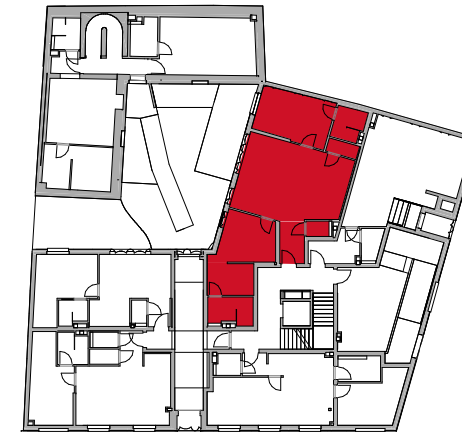

LAGEPLAN

MAKLER

Rustler Immobilienrehand GmbH
Mariahilferstraße 196, 1150 Wien
Tel.: +43 (1) 894 97 46
E.: office@makler.rustler.eu

EG TOP 02

Zimmer	15,48 m ²
Zimmer	11,65 m ²
Wohn-Kü	35,20 m ²
WC	1,52 m ²
VR	4,58 m ²
SR	6,59 m ²
Bad	4,22 m ²
Bad	5,28 m ²
AR	1,88 m ²
	86,39 m ²
Terrasse	9,66 m ²
Garten	6,11 m ²
	15,77 m ²