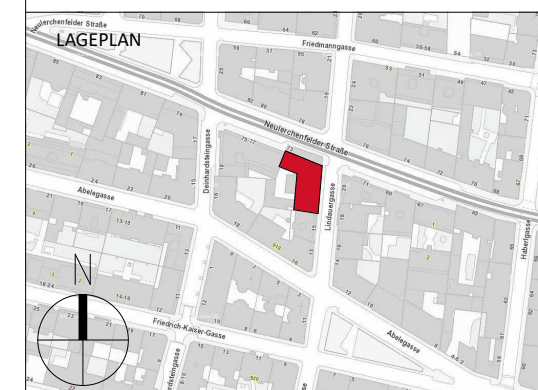

LAGEPLAN

MAKLER

Rustler Immobilienrehand GmbH
Mariahilferstraße 196, 1150 Wien
Tel.: +43 (1) 894 97 46
E.: office@makler.rustler.eu

EG TOP 02

Zimmer	15,48 m ²
Zimmer	11,65 m ²
Wohn-Kü	35,20 m ²
WC	1,52 m ²
VR	4,58 m ²
SR	6,59 m ²
Bad	4,22 m ²
Bad	5,28 m ²
AR	1,88 m ²
	86,39 m ²
Terrasse	9,66 m ²
Garten	6,11 m ²
	15,77 m ²