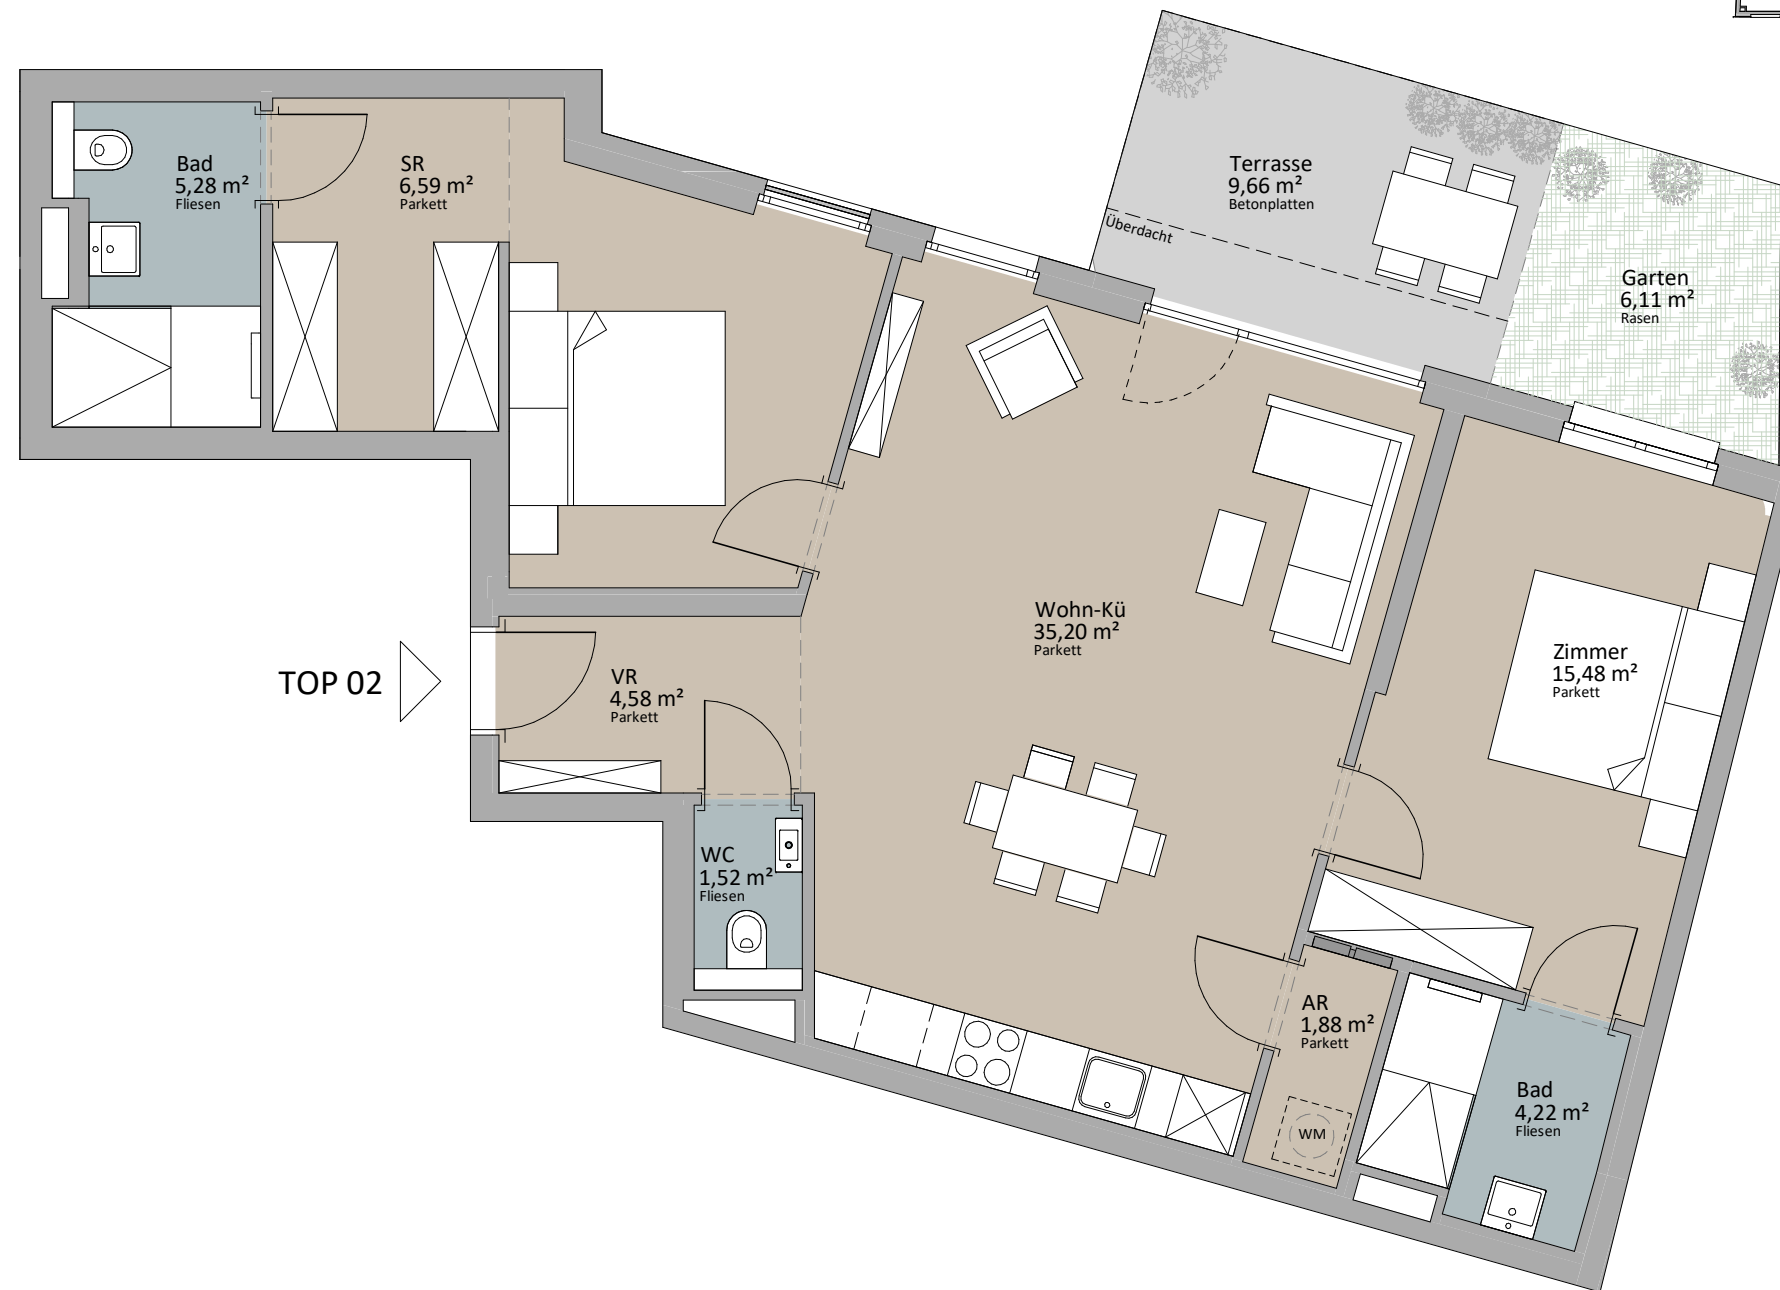

LAGEPLAN

MAKLER

Rustler Immobilienrehand GmbH
Mariahilferstraße 196, 1150 Wien
Tel.: +43 (1) 894 97 46
E.: office@makler.rustler.eu

EG TOP 02

Zimmer	15,48 m ²
Zimmer	11,65 m ²
Wohn-Kü	35,20 m ²
WC	1,52 m ²
VR	4,58 m ²
SR	6,59 m ²
Bad	4,22 m ²
Bad	5,28 m ²
AR	1,88 m ²
	86,39 m ²
Terrasse	9,66 m ²
Garten	6,11 m ²
	15,77 m ²