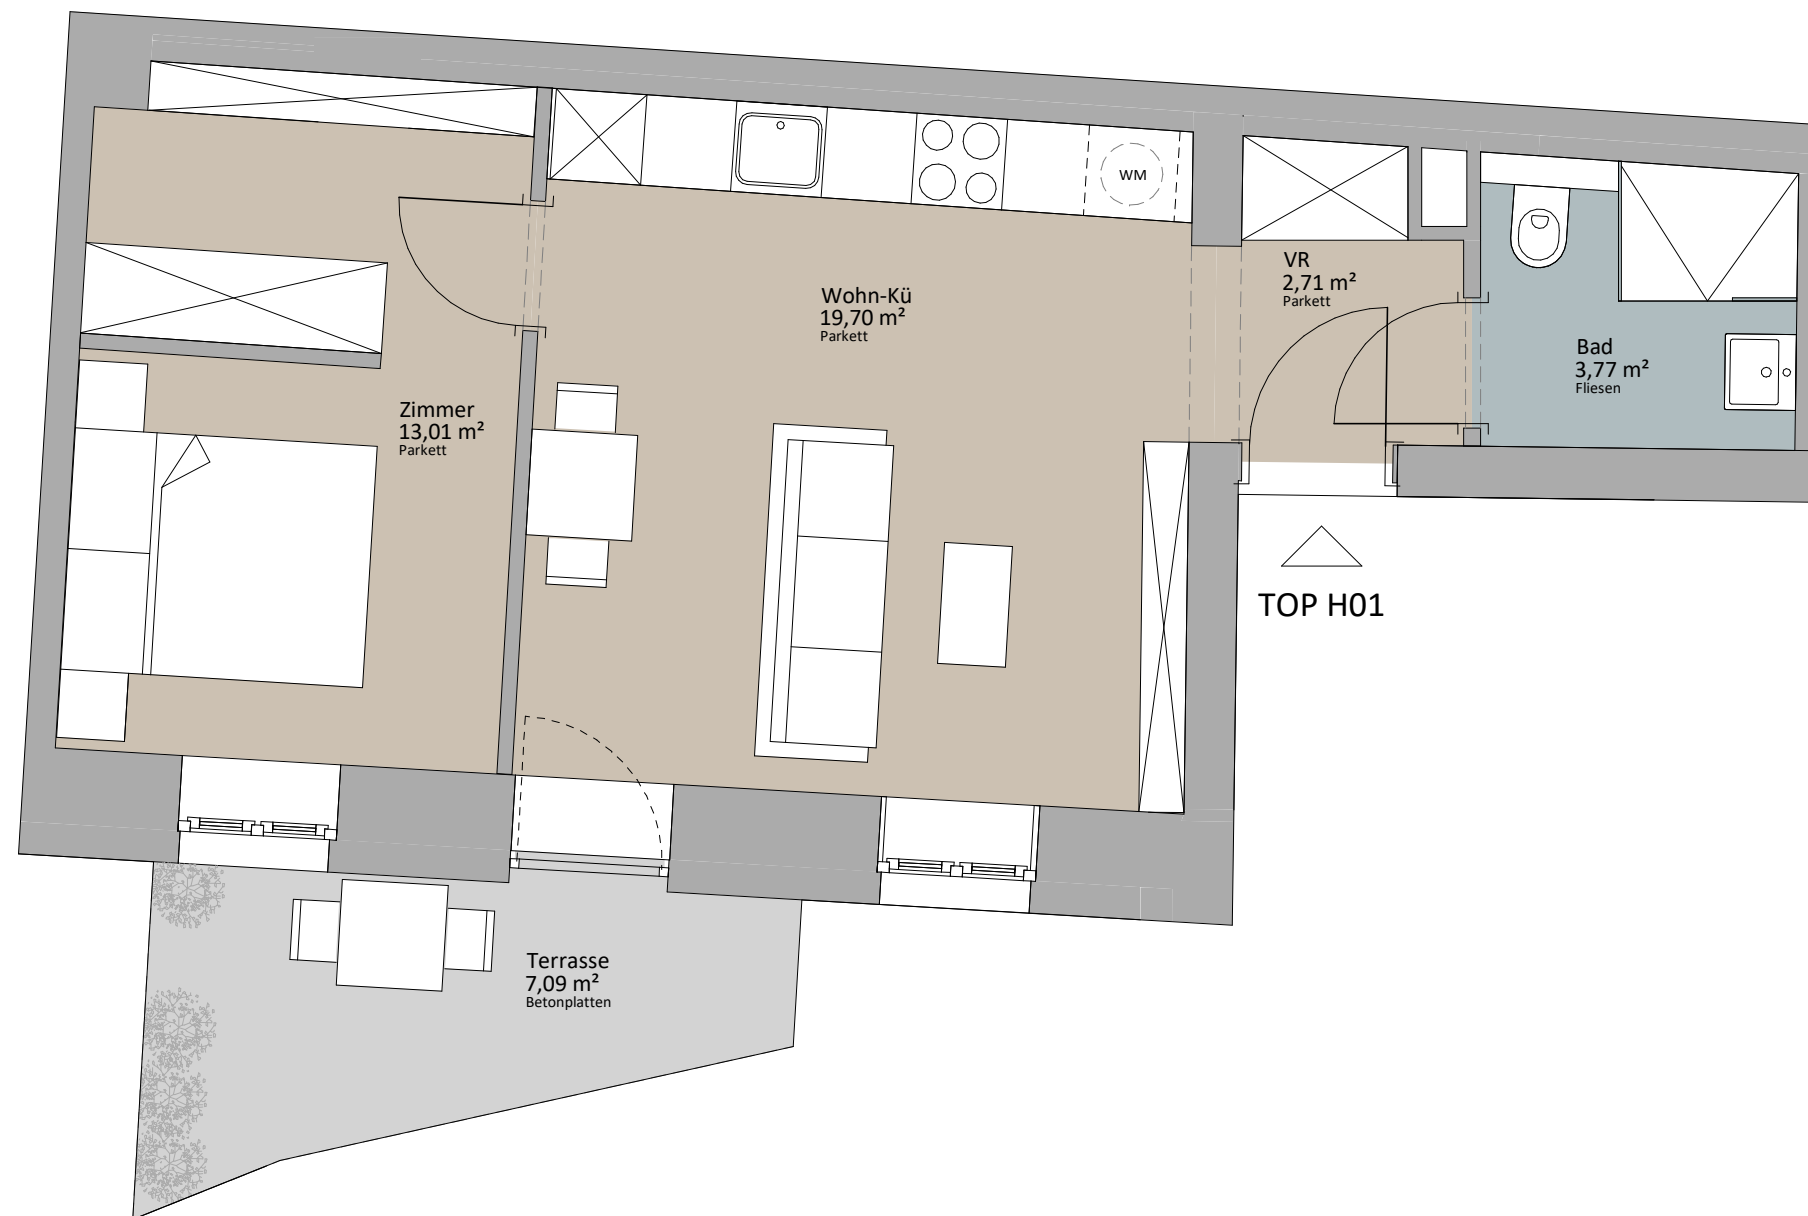

LAGEPLAN

TOP H01

MAKLER

Rustler Immobilienrehand GmbH
Mariahilferstraße 196, 1150 Wien
Tel.: +43 (1) 894 97 46
E.: office@makler.rustler.eu

HOF EG TOP H01

Zimmer	13,01 m ²
Wohn-Kü	19,70 m ²
VR	2,71 m ²
Bad	3,77 m ²
	39,19 m ²
Terrasse	7,09 m ²
	7,09 m ²