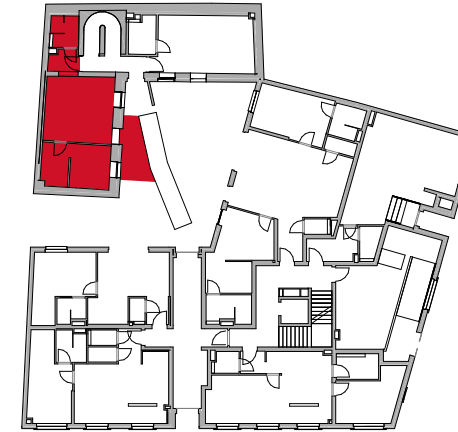

LAGEPLAN

TOP H01

MAKLER

Rustler Immobilienrehand GmbH
Mariahilferstraße 196, 1150 Wien
Tel.: +43 (1) 894 97 46
E.: office@makler.rustler.eu

HOF EG TOP H01

Zimmer	13,01 m ²
Wohn-Kü	19,70 m ²
VR	2,71 m ²
Bad	3,77 m ²
	39,19 m ²
Terrasse	7,09 m ²
	7,09 m ²